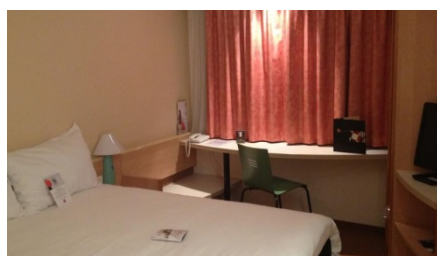

Ibis Hôtel

Description : En voiture, rocade sortie 14, à 5km de l'IOA (sortie 16)

Tarifs : à partir de 46 € ; PDJ : 9 €

05 56 07 27 84

H0850@accor.com

www.accorhotels.com

8 Avenue Antoine Becquerel
33600 Pessac